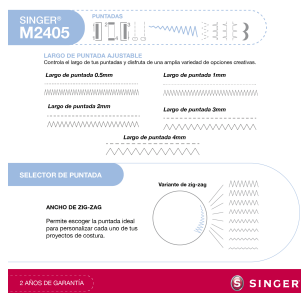

MÁQUINA DE COSER SINGER M2405

~~\$229.990~~ **\$159.990**

M2405 es perfecta para los trabajos de costura diarios. Dispone de 8 puntadas en total utilitarias, elásticas y decorativas para satisfacer todas sus necesidades.

SKU: 1DS00M2405

Categorías: [Máquinas de Coser Domésticas](#), [Recta Zig Zag](#)

GALERÍA DE IMÁGENES

DESCRIPCIÓN DEL PRODUCTO

La máquina de coser SINGER® M2405 ofrece las puntadas necesarias para, crear, reparar, realizar manualidades y decoraciones para el hogar. Sólo selecciona la puntada deseada y personaliza con el largo de puntada ajustable para más posibilidades creativas.