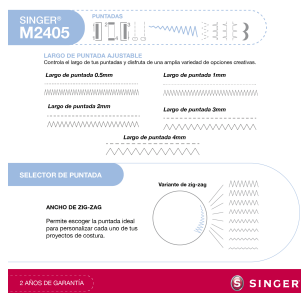

MÁQUINA DE COSER SINGER M2405

~~\$229.990~~ **\$179.990**

M2405 es perfecta para los trabajos de costura diarios. Dispone de 8 puntadas en total utilitarias, elásticas y decorativas para satisfacer todas sus necesidades.

SKU: 1DS00M2405

Categorías: [Máquinas de Coser Domésticas](#), [Recta Zig Zag](#)

GALERÍA DE IMÁGENES

DESCRIPCIÓN DEL PRODUCTO

La máquina de coser SINGER® M2405 ofrece las puntadas necesarias para, crear, reparar, realizar manualidades y decoraciones para el hogar. Sólo selecciona la puntada deseada y personaliza con el largo de puntada ajustable para más posibilidades creativas.