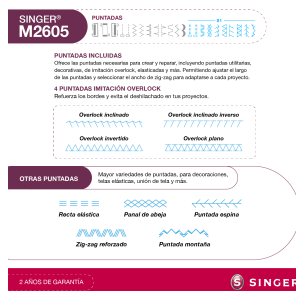

GALERÍA DE IMÁGENES