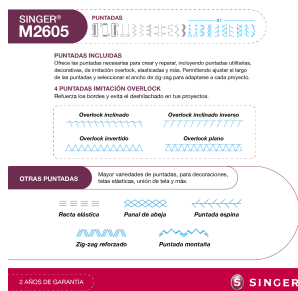

MÁQUINA DE COSER SINGER M2605

~~\$249.990~~ **\$189.990**

La máquina de coser SINGER® M2605 ofrece las puntadas fundamentales necesarias para crear, reparar, realizar manualidades y decoraciones para el hogar. Sólo selecciona la puntada deseada y personaliza con el largo de puntada ajustable para más posibilidades creativas.

SKU: 1DS00M2605

Categorías: [Máquinas de Coser Domésticas](#), [Recta Zig Zag](#)

GALERÍA DE IMÁGENES

DESCRIPCIÓN DEL PRODUCTO

Costura sencilla y funcional con la máquina de coser mecánica SINGER® M2605. La máquina perfecta, 19 puntadas con 88 aplicaciones de puntadas le brindan la puntada adecuada para cualquier tejido. Las puntadas se muestran claramente en la parte frontal de la máquina. Puede elegir fácilmente la puntada deseada girando el dial selector. Un manual completo está disponible en línea para verlo o descargarlo en cualquier momento.