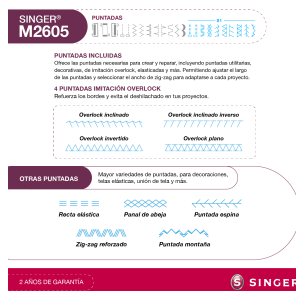

MÁQUINA DE COSER SINGER M2605

~~\$249.990~~ **\$209.990**

La máquina de coser SINGER® M2605 ofrece las puntadas fundamentales necesarias para crear, reparar, realizar manualidades y decoraciones para el hogar. Sólo selecciona la puntada deseada y personaliza con el largo de puntada ajustable para más posibilidades creativas.

SKU: 1DS00M2605

Categorías: [Máquinas de Coser Domésticas](#), [Recta Zig Zag](#)

GALERÍA DE IMÁGENES

DESCRIPCIÓN DEL PRODUCTO

Costura sencilla y funcional con la máquina de coser mecánica SINGER® M2605. La máquina perfecta, 19 puntadas con 88 aplicaciones de puntadas le brindan la puntada adecuada para cualquier tejido. Las puntadas se muestran claramente en la parte frontal de la máquina. Puede elegir fácilmente la puntada deseada girando el dial selector. Un manual completo está disponible en línea para verlo o descargarlo en cualquier momento.