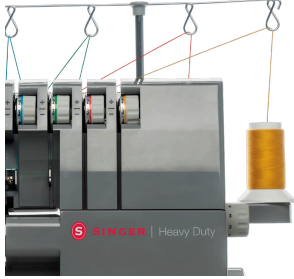

MÁQUINA OVERLOCK SINGER HD0405S HEAVY DUTY

~~\$479.990~~ **\$459.990**

Mayor rendimiento y productividad para tus terminaciones en forma profesional, lo que necesitas para emprender un proyecto de vida.

- Motor de alta potencia
 - 2, 3 y 4 hilos
- Luz LED en área de costura
- Cuchilla 60% más larga
- 1,300 puntadas por minuto

SKU: 1DSHD0405S

Categorías: [Heavy Duty](#), [Máquinas de Coser Domésticas](#), [Overlock](#)

GALERÍA DE IMÁGENES

DESCRIPCIÓN DEL PRODUCTO

Maximiza tu negocio de costura y da acabados a diferentes tipos de tejidos con SINGER® Overlock HD0405S. Sobrehila y corta simultáneamente con 4, 3 y 2 hilos. Descubre la facilidad de enhebrar tu máquina Overlock gracias a su guía de colores. Realiza diferentes terminados como: