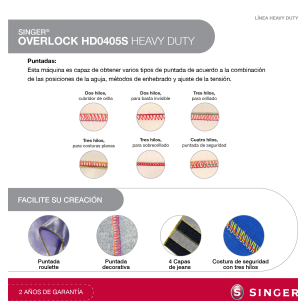

MÁQUINA OVERLOCK SINGER HD0405S HEAVY DUTY

~~\$479.990~~ **\$459.990**

Mayor rendimiento y productividad para tus terminaciones en forma profesional, lo que necesitas para emprender un proyecto de vida.

- Motor de alta potencia
 - 2, 3 y 4 hilos
- Luz LED en área de costura
- Cuchilla 60% más larga
- 1,300 puntadas por minuto

SKU: 1DSHD0405S

Categorías: [Heavy Duty](#), [Máquinas de Coser Domésticas](#), [Overlock](#)

GALERÍA DE IMÁGENES

DESCRIPCIÓN DEL PRODUCTO

Maximiza tu negocio de costura y da acabados a diferentes tipos de tejidos con SINGER® Overlock HD0405S. Sobrehila y corta simultáneamente con 4, 3 y 2 hilos. Descubre la facilidad de enhebrar tu máquina Overlock gracias a su guía de colores. Realiza diferentes terminados como: