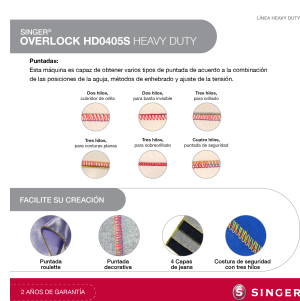

GALERÍA DE IMÁGENES