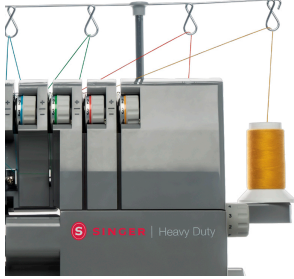

## MÁQUINA OVERLOCK SINGER HD0405S HEAVY DUTY

~~\$479.990~~ **\$439.990**

Mayor rendimiento y productividad para tus terminaciones en forma profesional, lo que necesitas para emprender un proyecto de vida.

- Motor de alta potencia
  - 2, 3 y 4 hilos
- Luz LED en área de costura
- Cuchilla 60% más larga
- 1,300 puntadas por minuto

SKU: 1DSHD0405S

Categorías: [Heavy Duty](#), [Máquinas de Coser Domésticas](#), [Overlock](#)

## DESCRIPCIÓN DEL PRODUCTO

Maximiza tu negocio de costura y da acabados a diferentes tipos de tejidos con SINGER® Overlock HD0405S. Sobrehila y corta simultáneamente con 4, 3 y 2 hilos. Descubre la facilidad de enhebrar tu máquina Overlock gracias a su guía de colores. Realiza diferentes terminados como: