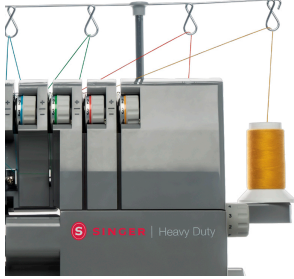

## MÁQUINA OVERLOCK SINGER HD0405S HEAVY DUTY

~~\$479.990~~ **\$369.990**

Mayor rendimiento y productividad para tus terminaciones en forma profesional, lo que necesitas para emprender un proyecto de vida.

- Motor de alta potencia
  - 2, 3 y 4 hilos
- Luz LED en área de costura
- Cuchilla 60% más larga
- 1,300 puntadas por minuto

SKU: 1DSHD0405S

Categorías: [Heavy Duty](#), [Máquinas de Coser Domésticas](#), [Overlock](#)

## DESCRIPCIÓN DEL PRODUCTO

Maximiza tu negocio de costura y da acabados a diferentes tipos de tejidos con SINGER® Overlock HD0405S. Sobrehila y corta simultáneamente con 4, 3 y 2 hilos. Descubre la facilidad de enhebrar tu máquina Overlock gracias a su guía de colores. Realiza diferentes terminados como: