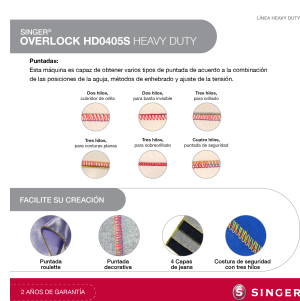

MÁQUINA OVERLOCK SINGER HD0405S HEAVY DUTY

~~\$479.990~~ **\$459.990**

Mayor rendimiento y productividad para tus terminaciones en forma profesional, lo que necesitas para emprender un proyecto de vida.

- Motor de alta potencia
 - 2, 3 y 4 hilos
- Luz LED en área de costura
- Cuchilla 60% más larga
- 1,300 puntadas por minuto

SKU: 1DSHD0405S

Categorías: [Heavy Duty](#), [Máquinas de Coser Domésticas](#), [Overlock](#)

GALERÍA DE IMÁGENES

DESCRIPCIÓN DEL PRODUCTO

Maximiza tu negocio de costura y da acabados a diferentes tipos de tejidos con SINGER® Overlock HD0405S. Sobrehila y corta simultáneamente con 4, 3 y 2 hilos. Descubre la facilidad de enhebrar tu máquina Overlock gracias a su guía de colores. Realiza diferentes terminados como: