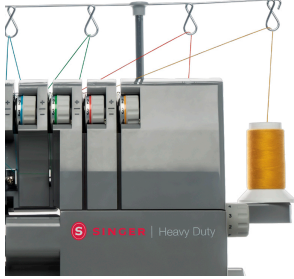

MÁQUINA OVERLOCK SINGER HD0405S HEAVY DUTY

~~\$479.990~~ **\$439.990**

Mayor rendimiento y productividad para tus terminaciones en forma profesional, lo que necesitas para emprender un proyecto de vida.

- Motor de alta potencia
 - 2, 3 y 4 hilos
- Luz LED en área de costura
- Cuchilla 60% más larga
- 1,300 puntadas por minuto

SKU: 1DSHD0405S

Categorías: [Heavy Duty](#), [Máquinas de Coser Domésticas](#), [Overlock](#)

GALERÍA DE IMÁGENES

DESCRIPCIÓN DEL PRODUCTO

Maximiza tu negocio de costura y da acabados a diferentes tipos de tejidos con SINGER® Overlock HD0405S. Sobrehila y corta simultáneamente con 4, 3 y 2 hilos. Descubre la facilidad de enhebrar tu máquina Overlock gracias a su guía de colores. Realiza diferentes terminados como: