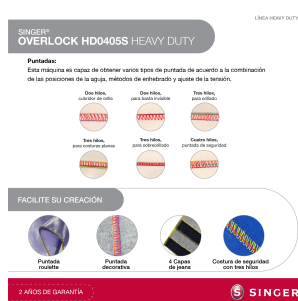

MÁQUINA OVERLOCK SINGER HD0405S HEAVY DUTY

~~\$479.990~~ **\$439.990**

Mayor rendimiento y productividad para tus terminaciones en forma profesional, lo que necesitas para emprender un proyecto de vida.

- Motor de alta potencia
 - 2, 3 y 4 hilos
- Luz LED en área de costura
- Cuchilla 60% más larga
- 1,300 puntadas por minuto

SKU: 1DSHD0405S

Categorías: [Heavy Duty](#), [Máquinas de Coser Domésticas](#), [Overlock](#)

GALERÍA DE IMÁGENES

DESCRIPCIÓN DEL PRODUCTO

Maximiza tu negocio de costura y da acabados a diferentes tipos de tejidos con SINGER® Overlock HD0405S. Sobrehila y corta simultáneamente con 4, 3 y 2 hilos. Descubre la facilidad de enhebrar tu máquina Overlock gracias a su guía de colores. Realiza diferentes terminados como: